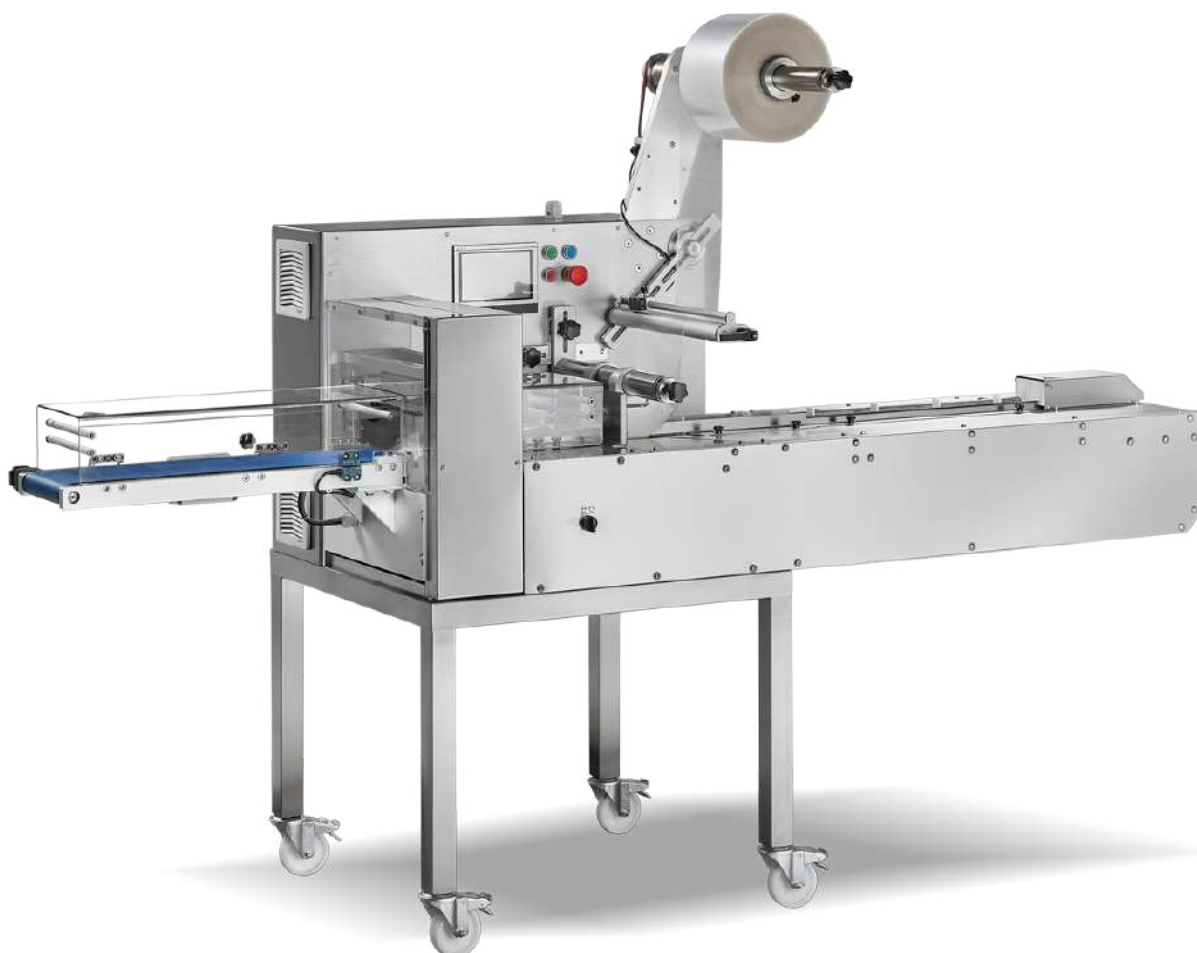

# COSTRUTTORI DI MACCHINE CONFEZIONATRICI DA OLTRE 35 ANNI

LMC è un'azienda italiana attiva da più di 35 anni nella **produzione di flowpack ed impianti automatici di confezionamento** creati per soddisfare qualsiasi esigenza di packaging generata dalla realizzazione dei Vostri prodotti.

L'elasticità della nostra produzione ed il personale altamente qualificato accompagnano le Vostre idee fin dal principio.

Ogni singola automazione è al completo servizio delle Vostre richieste: LMC si propone come il Vostro punto di riferimento capace ed affidabile nel **garantire la continuità, la qualità e la performance dei processi di confezionamento in qualsiasi ambito produttivo.**